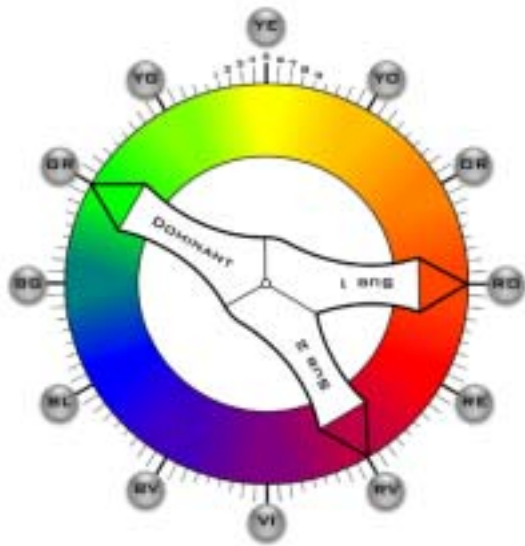

### A Color Development Tool

Version 1 for  
Macintosh® and Windows® Systems

#### COLOR COMBINATIONS

Complementary; Split Complementary, Triad;  
Tetrad (5 choices) & Analogous

#### EASY TO LEARN

- SELF INSTRUCTION “TOUR” of all features included on CD-Rom.
- CREATE or SELECT color schemes from 8,000 colors, each with a TCS® color matching identifier.

1. Color Scheme:

2. Select Hues:  CW\*  CW\*

3. Color Attributes:

	Dominant Color	Sub Color 1	Sub Color 2
Hue:	<input type="text" value="Yellow"/>	<input type="text" value="Red"/>	<input type="text" value="Blue"/>
Clarity:	<input type="text" value="100"/>	<input type="text" value="100"/>	<input type="text" value="100"/>
Value:	<input type="text" value="100"/>	<input type="text" value="100"/>	<input type="text" value="100"/>
TCS #:	<input type="text" value="YH-5-1-5"/>	<input type="text" value="RH-5-1-5"/>	<input type="text" value="BL-5-1-5"/>